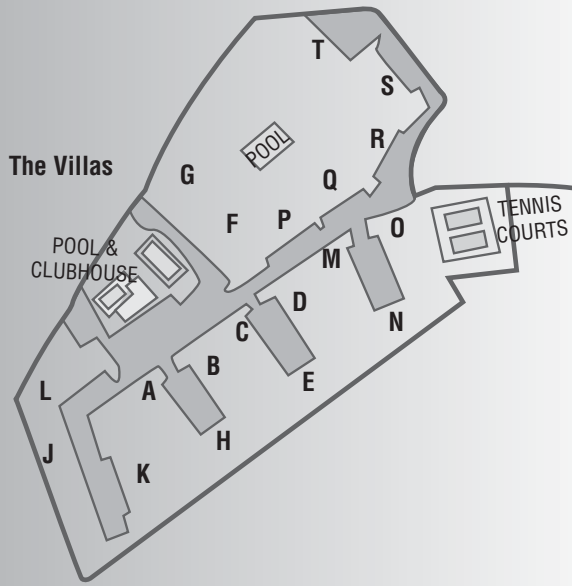

Jockey's Ridge

Village Realty
OUTER BANKS, NC

Office Phone: 252-480-2224

If checking in after 5 PM and you have any problems, please call

Service: 252-202-8671

Rentals: 252-202-8670

Properties by Address

JR01	3829 S. Virginia Dare Trail	MP 12.5
JR02	3009 S. Virginia Dare Trail	MP 11.2
JR03	2113 S. Virginia Dare Trail	MP 10.1
JR04	3535 S. Virginia Dare Trail	MP 12
JR05	3537 S. Virginia Dare Trail	MP 12
JR06	3017 S. Virginia Dare Trail	MP 11.2
JR07	3717 S. Virginia Dare Trail	MP 12.5
JR08	2115 S. Virginia Dare Trail	MP 10.1
JR10	3605 S. Virginia Dare Trail	MP 12
JR12	2233 S. Virginia Dare Trail	MP 10.3
JR15	2239 S. Virginia Dare Trail	MP 10.3
JR16	2301 S. Virginia Dare Trail	MP 10.3
JR20	2304 Oneto Lane	MP 10.3
JR24	3421 S. Virginia Dare Trail	MP 11.7
JR26	4506 S. Virginia Dare Trail	MP 13.6
JR27	4730 S. Virginia Dare Trail	MP 14.4
JR28	4721 S. Virginia Dare Trail	MP 14.3
JR29	4323 S. Virginia Dare Trail	MP 13.7
JR30	3500 S. Virginia Dare Trail	MP 11.8
JR34	2116 S. Virginia Dare Trail	MP 10.1
JR41	3404 Linda Lane	MP 12
JR46	3424 Linda Lane	MP 12
JR52	3518 Linda Lane	MP 12
JR59	3527 Linda Lane	MP 12
JR61	3519 Linda Lane	MP 12
JR62	3515 Linda Lane	MP 12
JR96	3421 Memorial Avenue	MP 12
JR99	3502 S. Virginia Dare Trail	MP 11.8
JR109	3329 Memorial Avenue	MP 12
JR121	3413 Linda Lane	MP 12
JR240	3638 S. Virginia Dare Trail	MP 12.2
JR242	3634 S. Virginia Dare Trail	MP 12.1
JR247	3624 S. Virginia Dare Trail	MP 12.1
JR248	3622 S. Virginia Dare Trail	MP 12.1
JR249	3620 S. Virginia Dare Trail	MP 12.1
JR371	3539 Memorial Avenue	MP 12
JR385	3513 Memorial Avenue	MP 12
NHC15	129 West Danube	MP 13.4

Oceans

2227 S. Virginia Dare Trail MP 10.2

Atlantic Crest

3314 S. Virginia Dare Trail MP 11.6

Legend

Beach Access	
Parking	
No Parking	

Roanoke Sound

Atlantic Ocean